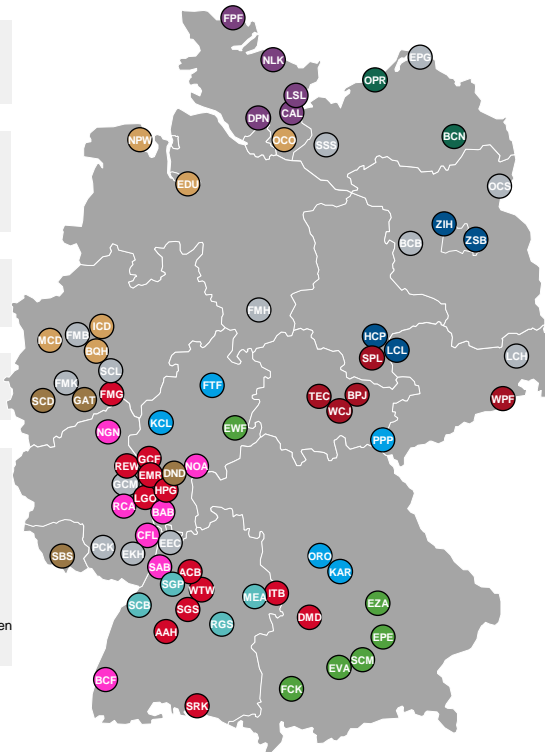

DND Dreieich Nordpark Dreieich
 GAT Galerie Troisdorf
 SBS Saarbasar Saarbrücken
 SCD Stadt Center Düren

CHAHINEZ MOUAS-TAUBE
 Leasing Manager
 Tel. +49 (0) 151 15111960
 chahinez.mouas@mec-cm.com

AAH Activ-Arkaden Horb am Neckar
 ACB Activ Carré Brackenheim
 DMD Donaumeile Donauwörth
 EMR EKZ Mainspitze Raunheim
 FMG FMZ Gummersbach
 GCF Griesheim-Center Frankfurt
 HPG Helvetia Parc Groß-Gerau
 ITB IPF Treff Bopfinger
 LGO Landskron-Galerie Oppenheim
 REW REWE Wiesbaden
 SGS Schwabengalerie Stuttgart-Vaihingen
 SRK SeeRhein Center Konstanz
 WTW Waiblinger Tor Waiblingen